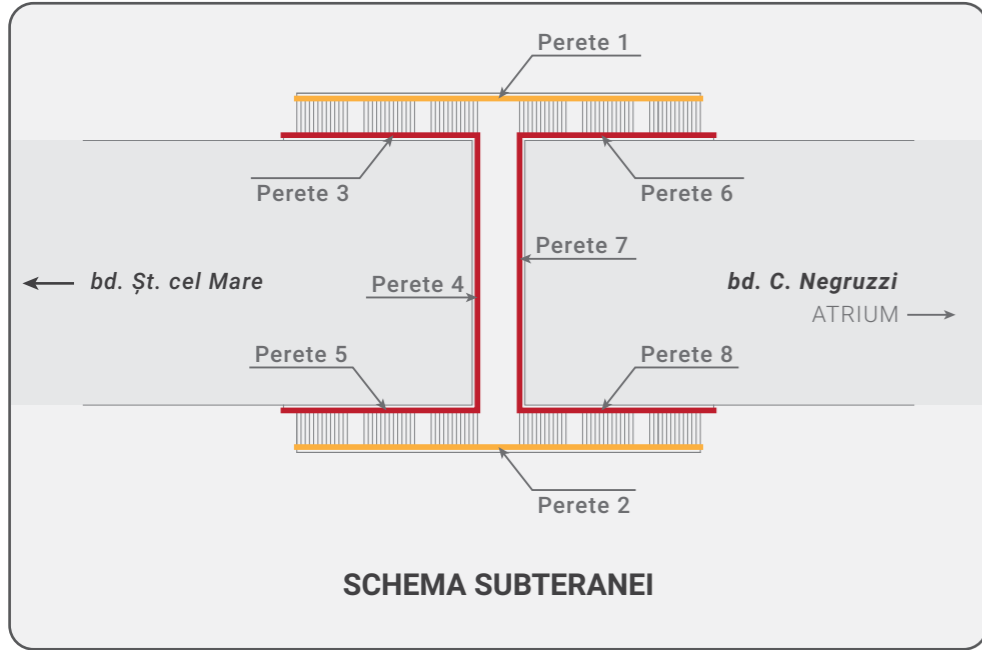

# ARACTERE URBANE

PASAJUL PIETONAL SUBTERAN BD. C. NEGRUZZI

**GHID PENTRU PARTICIPANȚI**

**ANEXA 1. PARAMETRII PEREȚILOR  
PASAJUL PIETONAL SUBTERAN BD. C. NEGRUZZI**

**LEGENDĂ:**

- pereți propuși spre pictare
- structuri existente ale trecerii subterane

**MODEL PENTRU PREZENTARE A SCHIȚELOR PE PEREȚII 1 și 2**

**MODEL PENTRU PREZENTARE A SCHIȚELOR PE PEREȚII 3,4,5 și 6,7,8**

**LEGENDĂ:**

-  - pereți propuși spre pictare
-  - structuri existente ale trecerii subterane