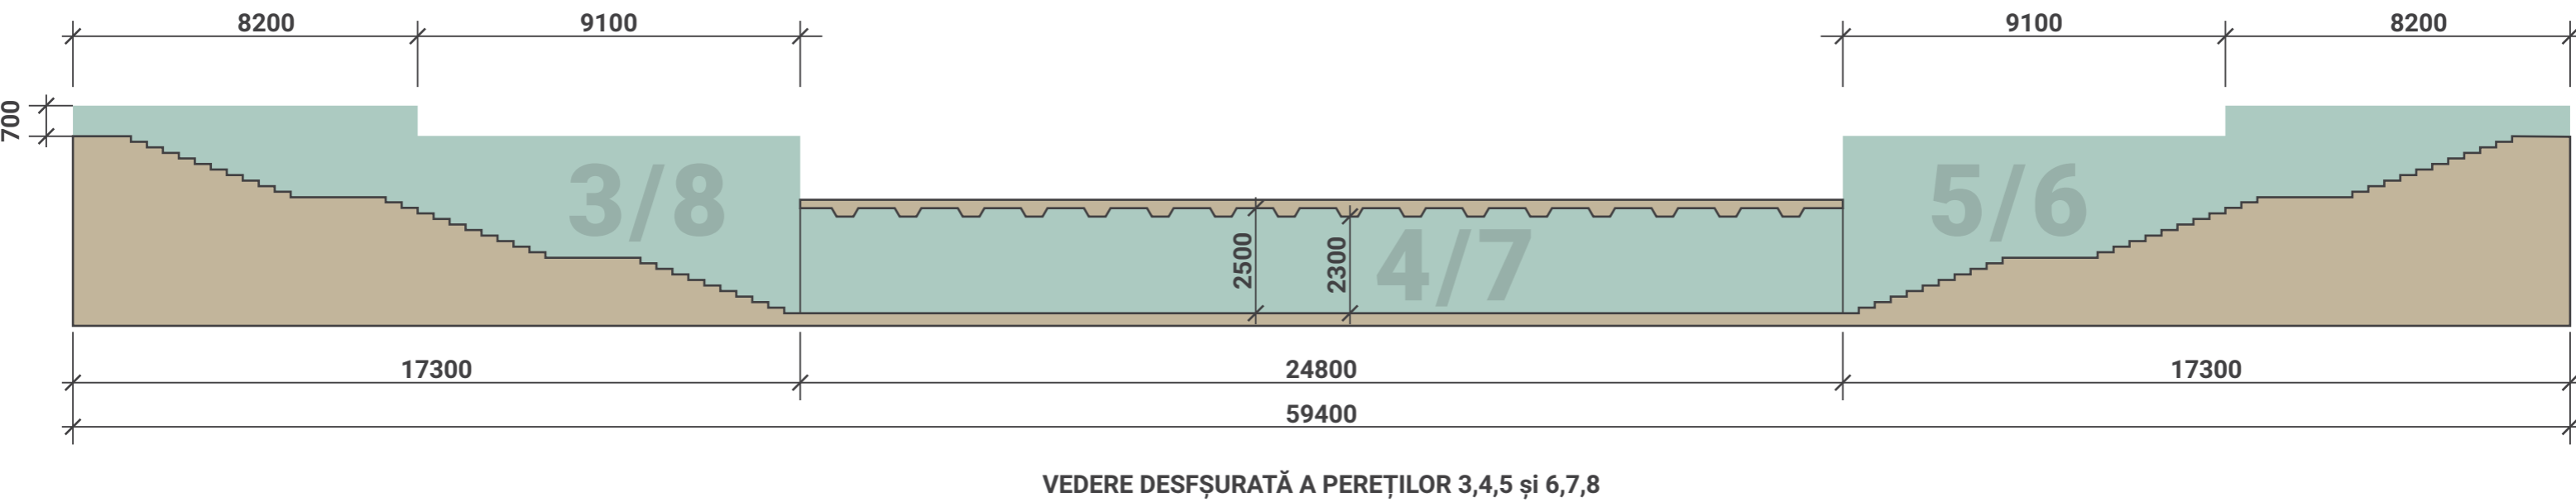

# ARACTERE URBANE

PASAJUL PIETONAL SUBTERAN BD. C. NEGRUZZI

**GHID PENTRU PARTICIPANȚI**

**ANEXA 1. PARAMETRII PEREȚILOR  
PASAJUL PIETONAL SUBTERAN BD. C. NEGRUZZI**

**LEGENDĂ:**

- pereți propuși spre pictare
- structuri existente ale trecerii subterane

**MODEL PENTRU PREZENTARE A SCHIȚELOR PE PEREȚII 1 și 2**

**MODEL PENTRU PREZENTARE A SCHIȚELOR PE PEREȚII 3,4,5 și 6,7,8**

**LEGENDĂ:**

-  - pereți propuși spre pictare
-  - structuri existente ale trecerii subterane