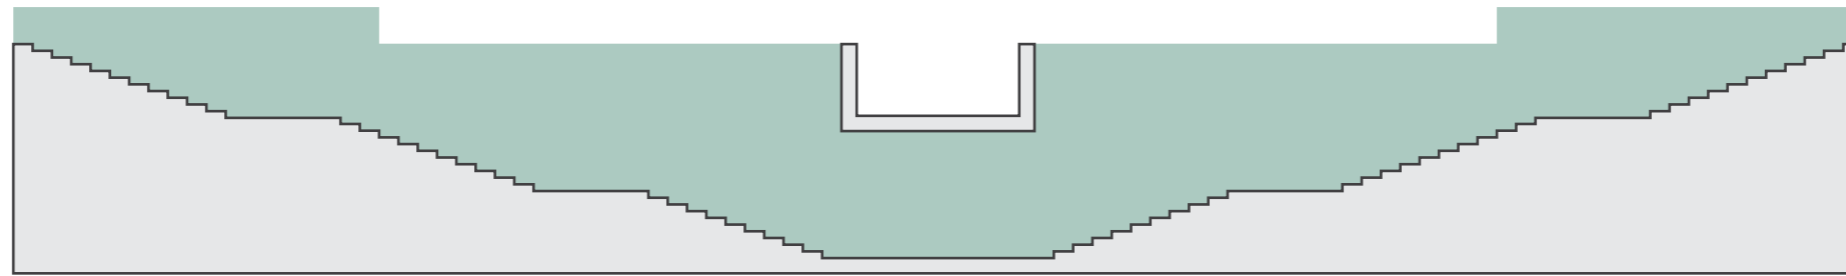

LEGENDĂ:

- pereți propuși spre pictare
- structuri existente ale trecerii subterane

PRIMĂRIA  
MUNICIPIULUI  
CHIȘINĂU

**ANEXA 3. MODEL PENTRU APLICARE A SCHIȚELOR  
PASAJUL PIETONAL SUBTERAN BD. C. NEGRUZZI**

**MODEL PENTRU PREZENTARE A SCHIȚELOR PE PEREȚII 1 și 2**

**MODEL PENTRU PREZENTARE A SCHIȚELOR PE PEREȚII 3,4,5 și 6,7,8**

**LEGENDĂ:**

-  - pereți propuși spre pictare
-  - structuri existente ale trecerii subterane