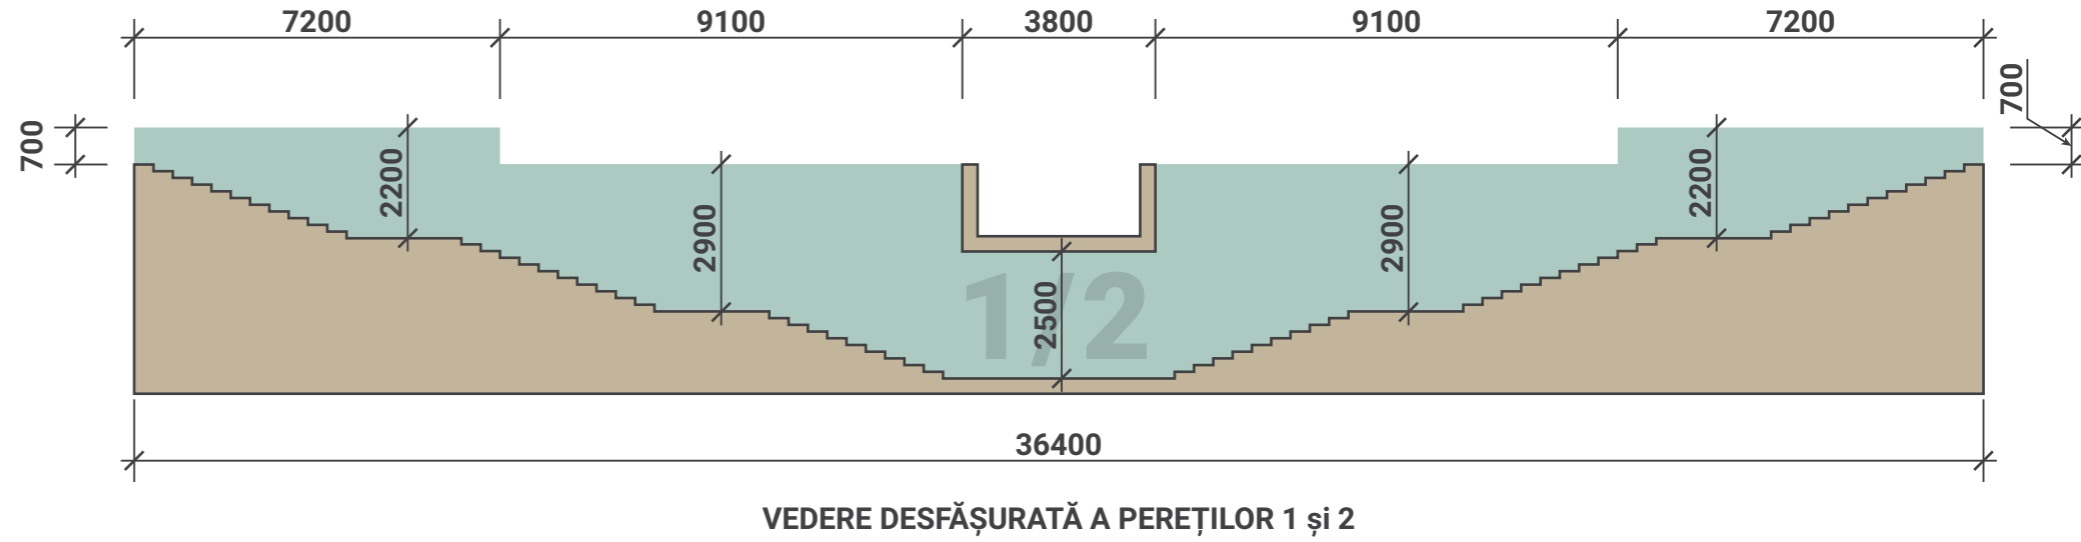

# ARACTERE URBANE

PASAJUL PIETONAL SUBTERAN BD. C. NEGRUZZI

**GHID PENTRU PARTICIPANȚI**

**ANEXA 1. PARAMETRII PEREȚILOR  
PASAJUL PIETONAL SUBTERAN BD. C. NEGRUZZI**

**LEGENDĂ:**

- pereți propuși spre pictare
- structuri existente ale trecerii subterane