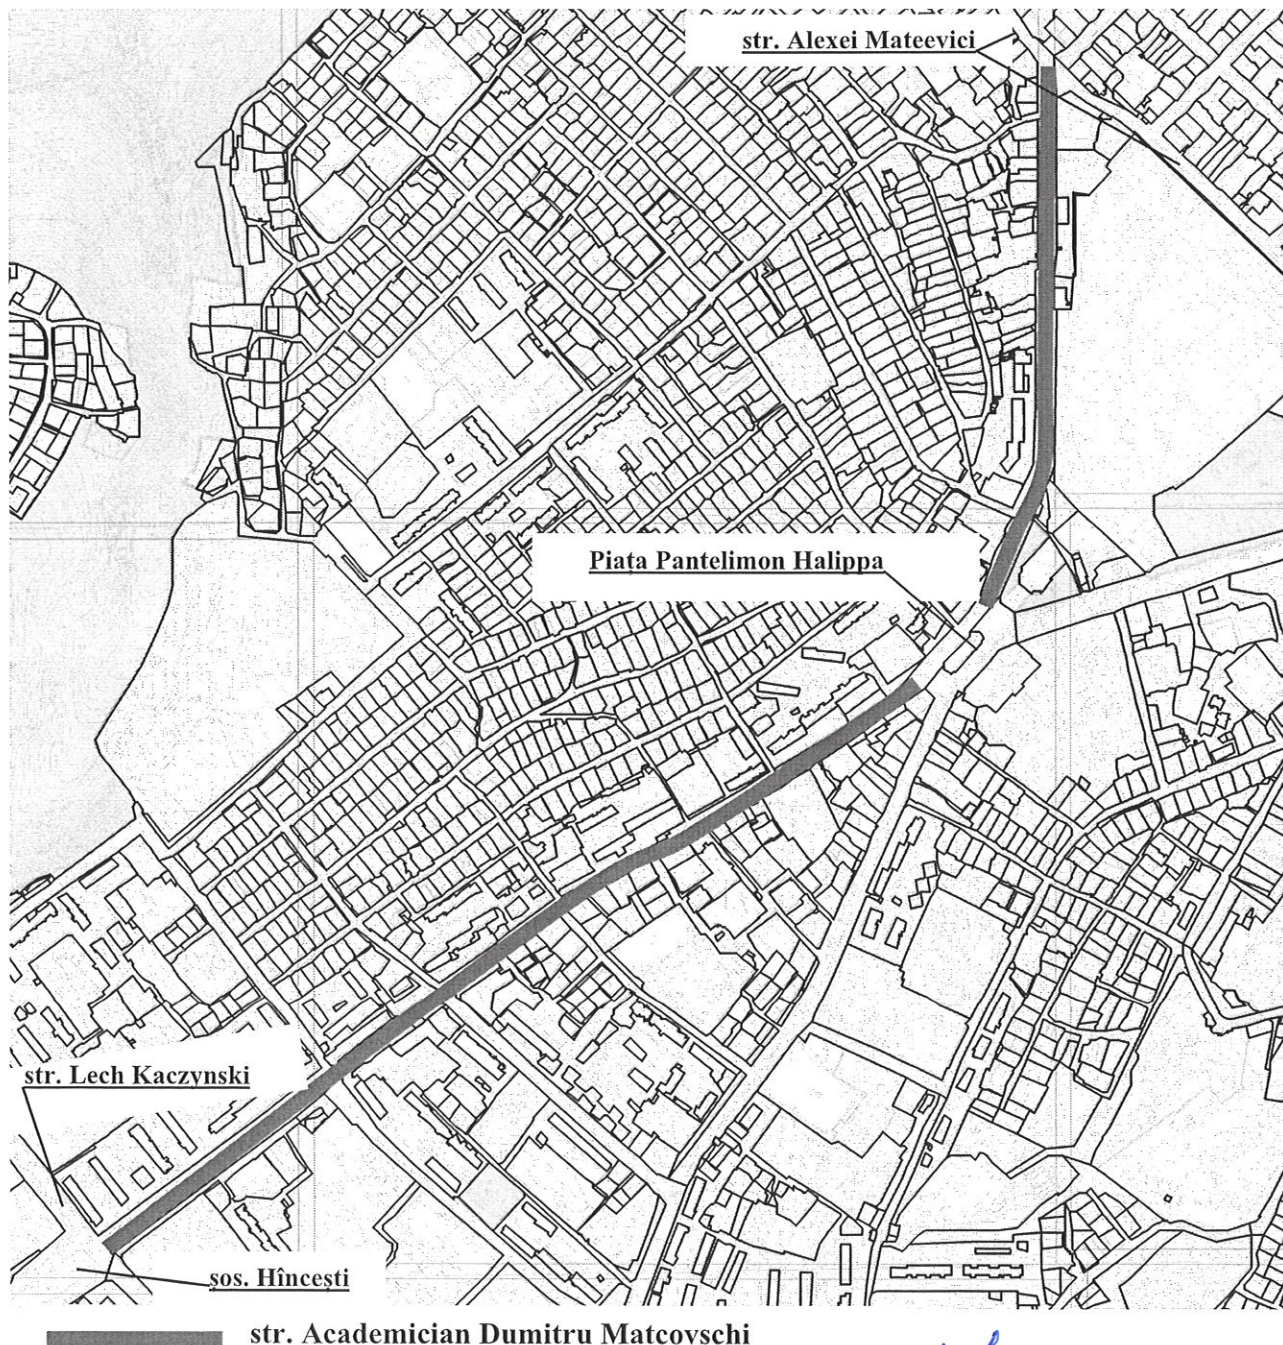

## **PLANUL DE AMPLASARE**

*Artera de circulație căreia se conferă denumirea str. Academician Dumitru Matcovschi*  
sectorul Centru scara 1:10000,

Sef DIE  Mihaela Sultan

Inginer principal  Ermaghen Damașcan